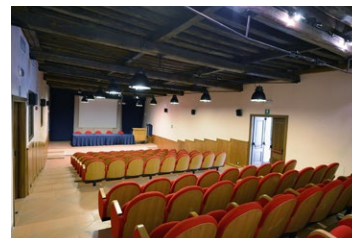

Auditorium

Villa Widmann Rezzonico Foscari

Inserito nella maestosa Barchessa, al piano terreno, l'**Auditorium** è un'ampia sala a configurazione fissa con palco e area segreteria adiacente. L'ingresso dal lato del Campiello è particolarmente comodo al parcheggio e offre possibilità di carico/scarico diretto di materiali. La Sala è ideale per convegni, cerimonie, corsi di formazione, conferenze stampa, convention.

Located on the ground floor of the majestic Barchessa (arcade), the **Auditorium** is a spacious room with fixed theatre seating, stage and adjacent secretary's area. The entrance off the small square (*Campiello*) is convenient for parking and for loading/unloading equipment. The Auditorium is ideal for congresses, ceremonies, training courses, press conferences and conventions.

SPECIFICHE

- › piano terra
- › capienza: 99 posti, configurazione fissa
- › dimensioni: 18,7x7,1 m; H da 3 a 4,5 m; palco 7,1x3,5 m
- › wi-fi
- › dotazione tecniche, pag. W8

SPECIFICATIONS

- › ground floor
- › capacity: 99, fixed configuration
- › dimensions: 18.7x7.1 m; H from 3 to 4.5 m; stage 7.1 x 3.5 m
- › wi-fi
- › technical facilities, page 2

99 posti, 1 tavolo 5 posti per i relatori, 1 leggio, 3 microfoni (2 fissi e 1 mobile)
impianto per la registrazione audio degli atti
impianto per la proiezione da PC
impianto per la proiezione da VHS
lettore CD e lettore DVD
connessione alla rete internet e trasmissione dati
servizio telefono, fax, fotocopie