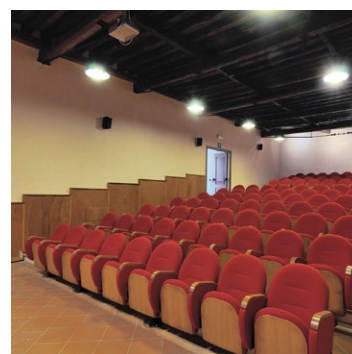

Auditorium

Villa Widmann Rezzonico Foscari

Inserito nella maestosa Barchessa, al piano terreno, l'**Auditorium** è un'ampia sala a configurazione fissa con palco e area segreteria adiacente. L'ingresso dal lato del Campiello è particolarmente comodo al parcheggio e offre possibilità di carico/scarico diretto di materiali. La Sala è ideale per convegni, cerimonie, corsi di formazione, conferenze stampa, convention.

Located on the ground floor of the majestic Barchessa (arcade), the **Auditorium** is a spacious room with fixed theatre seating, stage and adjacent secretary's area. The entrance off the small square (*Campiello*) is convenient for parking and for loading/unloading equipment. The Auditorium is ideal for congresses, ceremonies, training courses, press conferences and conventions.

SPECIFICHE

- › piano terra
- › capienza: 99 posti, configurazione fissa
- › dimensioni: 18,7x7,1 m; H da 3 a 4,5 m; palco 7,1x3,5 m
- › wi-fi
- › dotazione tecniche, pag. W8

SPECIFICATIONS

- › ground floor
- › capacity: 99, fixed configuration
- › dimensions: 18.7x7.1 m; H from 3 to 4.5 m; stage 7.1 x 3.5 m
- › wi-fi
- › technical facilities, page 2

99 posti, 1 tavolo 5 posti per i relatori, 1 leggio, 3 microfoni (2 fissi e 1 mobile)
impianto per la registrazione audio degli atti
impianto per la proiezione da PC
impianto per la proiezione da VHS
lettore CD e lettore DVD
connessione alla rete internet e trasmissione dati
servizio telefono, fax, fotocopie